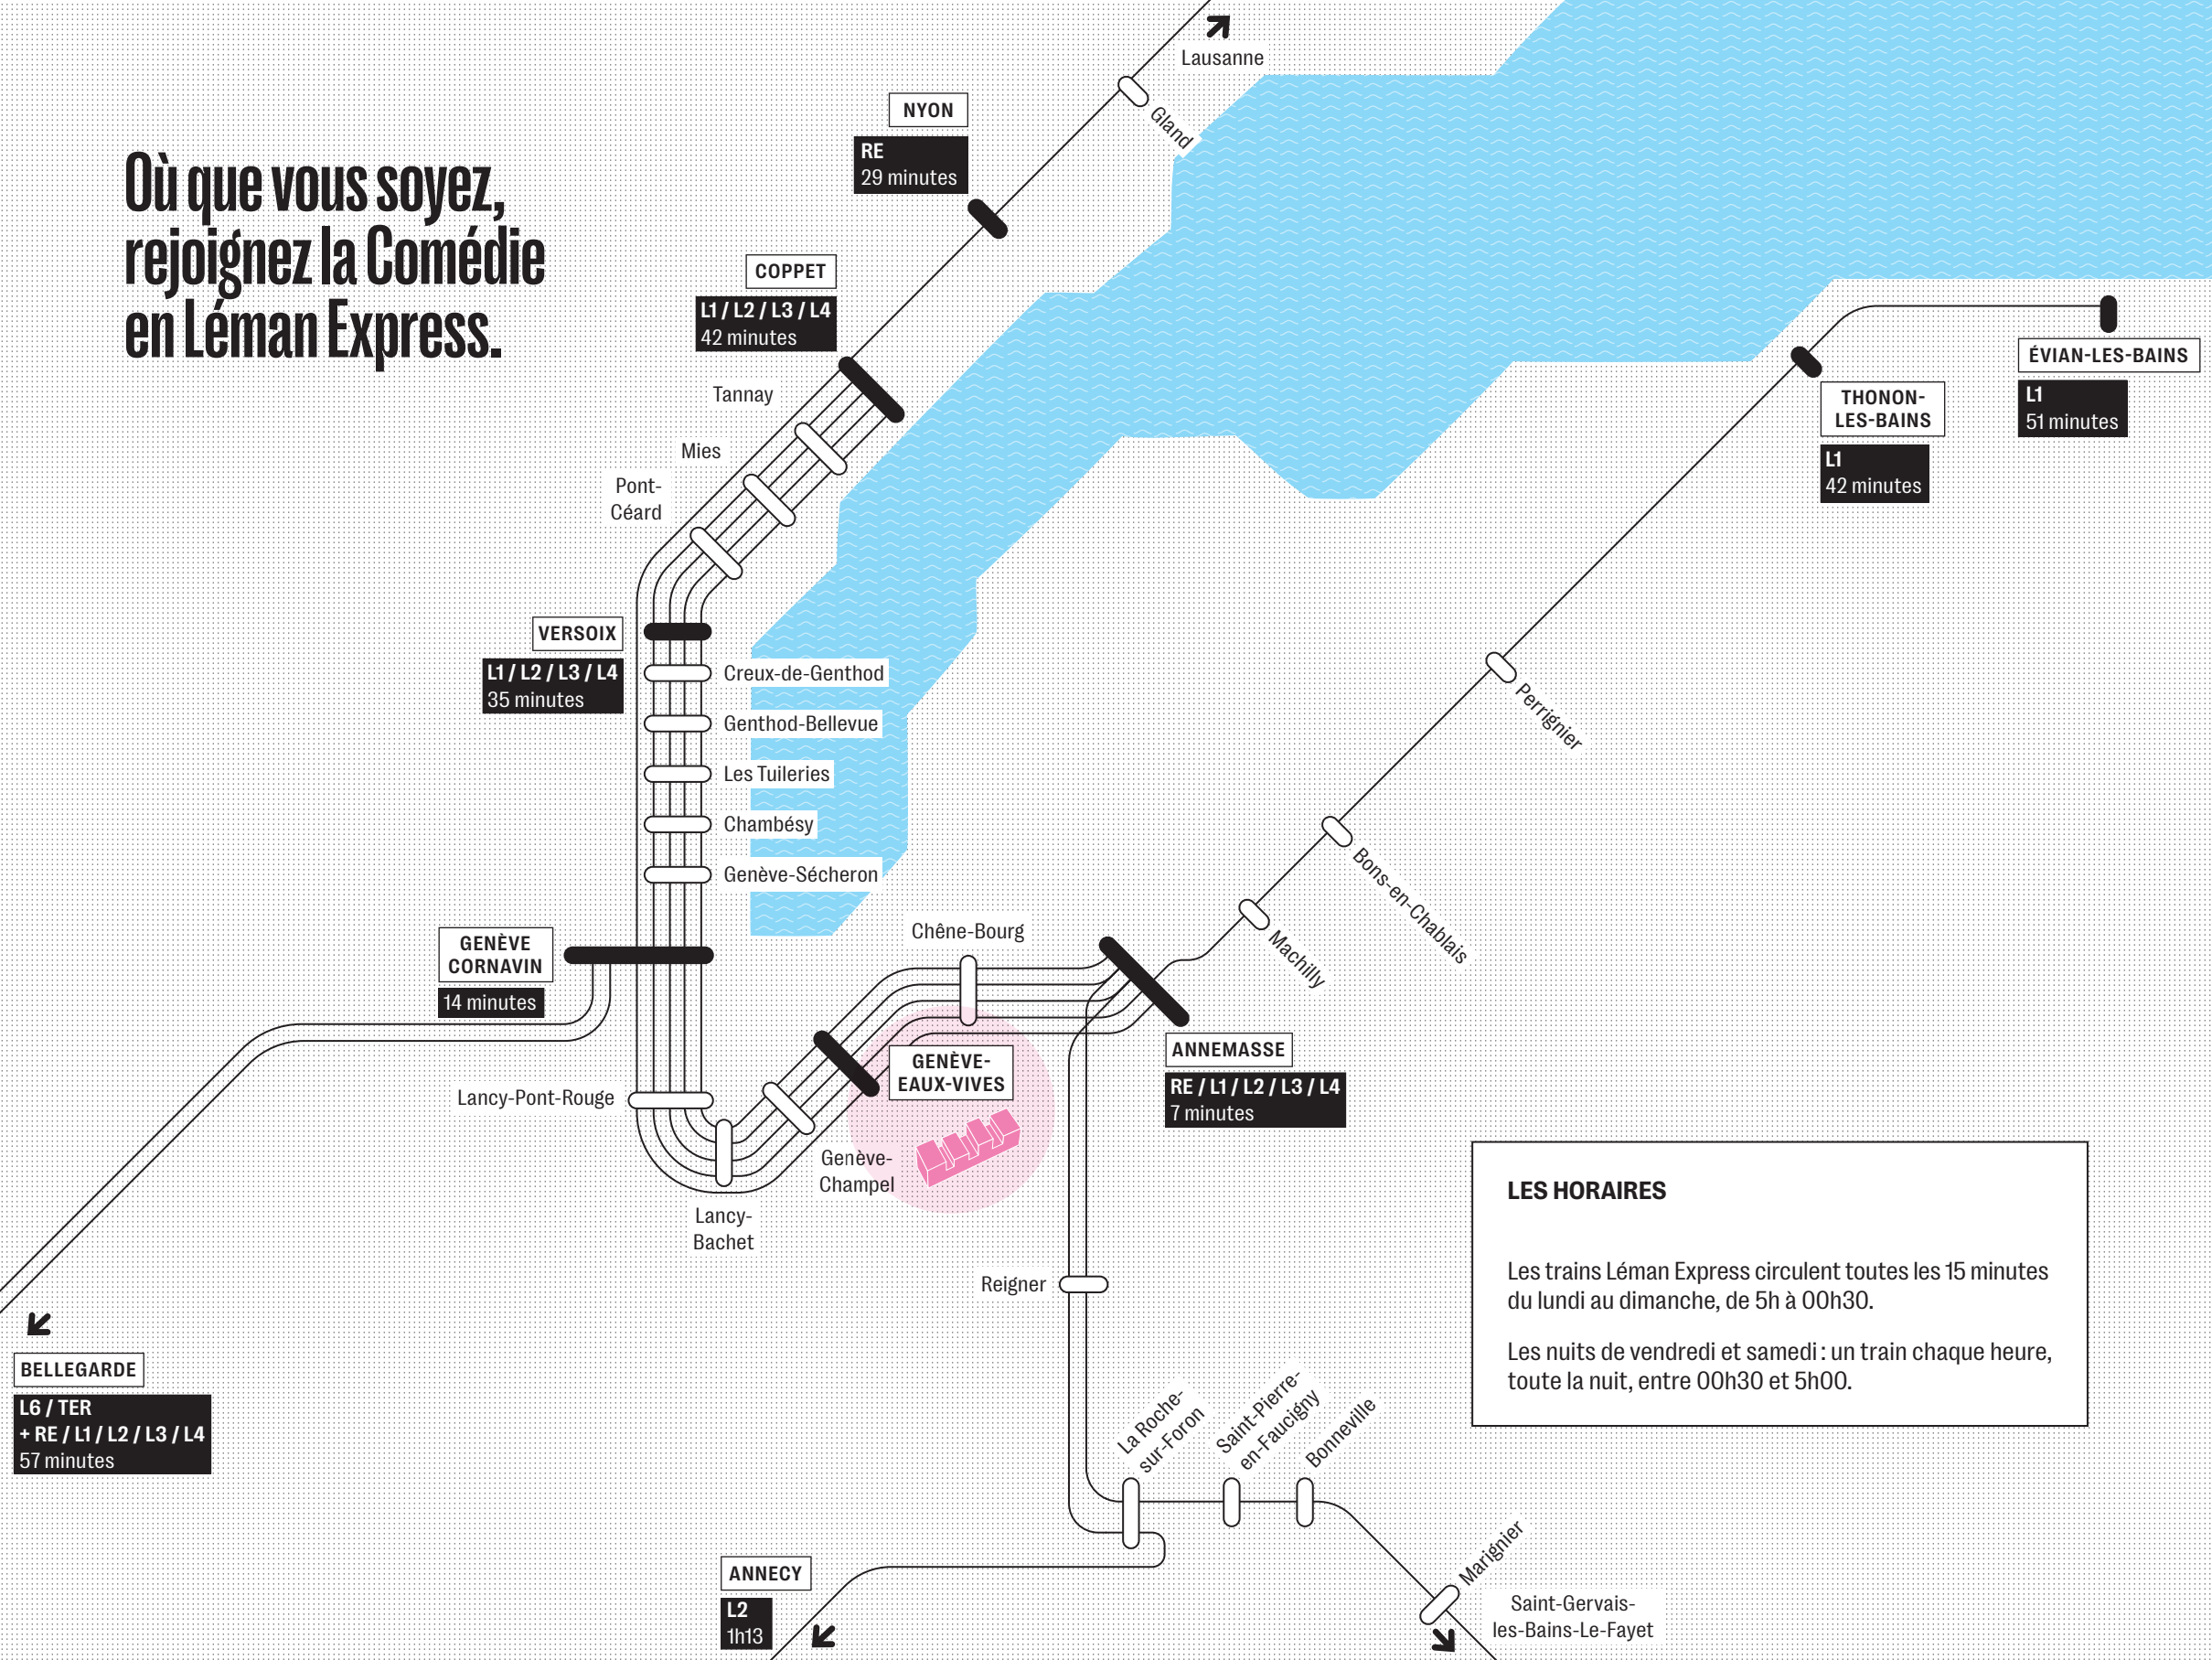

# Où que vous soyez, rejoignez la Comédie en Léman Express.

**LES HORAIRES**

Les trains Léman Express circulent toutes les 15 minutes du lundi au dimanche, de 5h à 00h30.

Les nuits de vendredi et samedi : un train chaque heure, toute la nuit, entre 00h30 et 5h00.